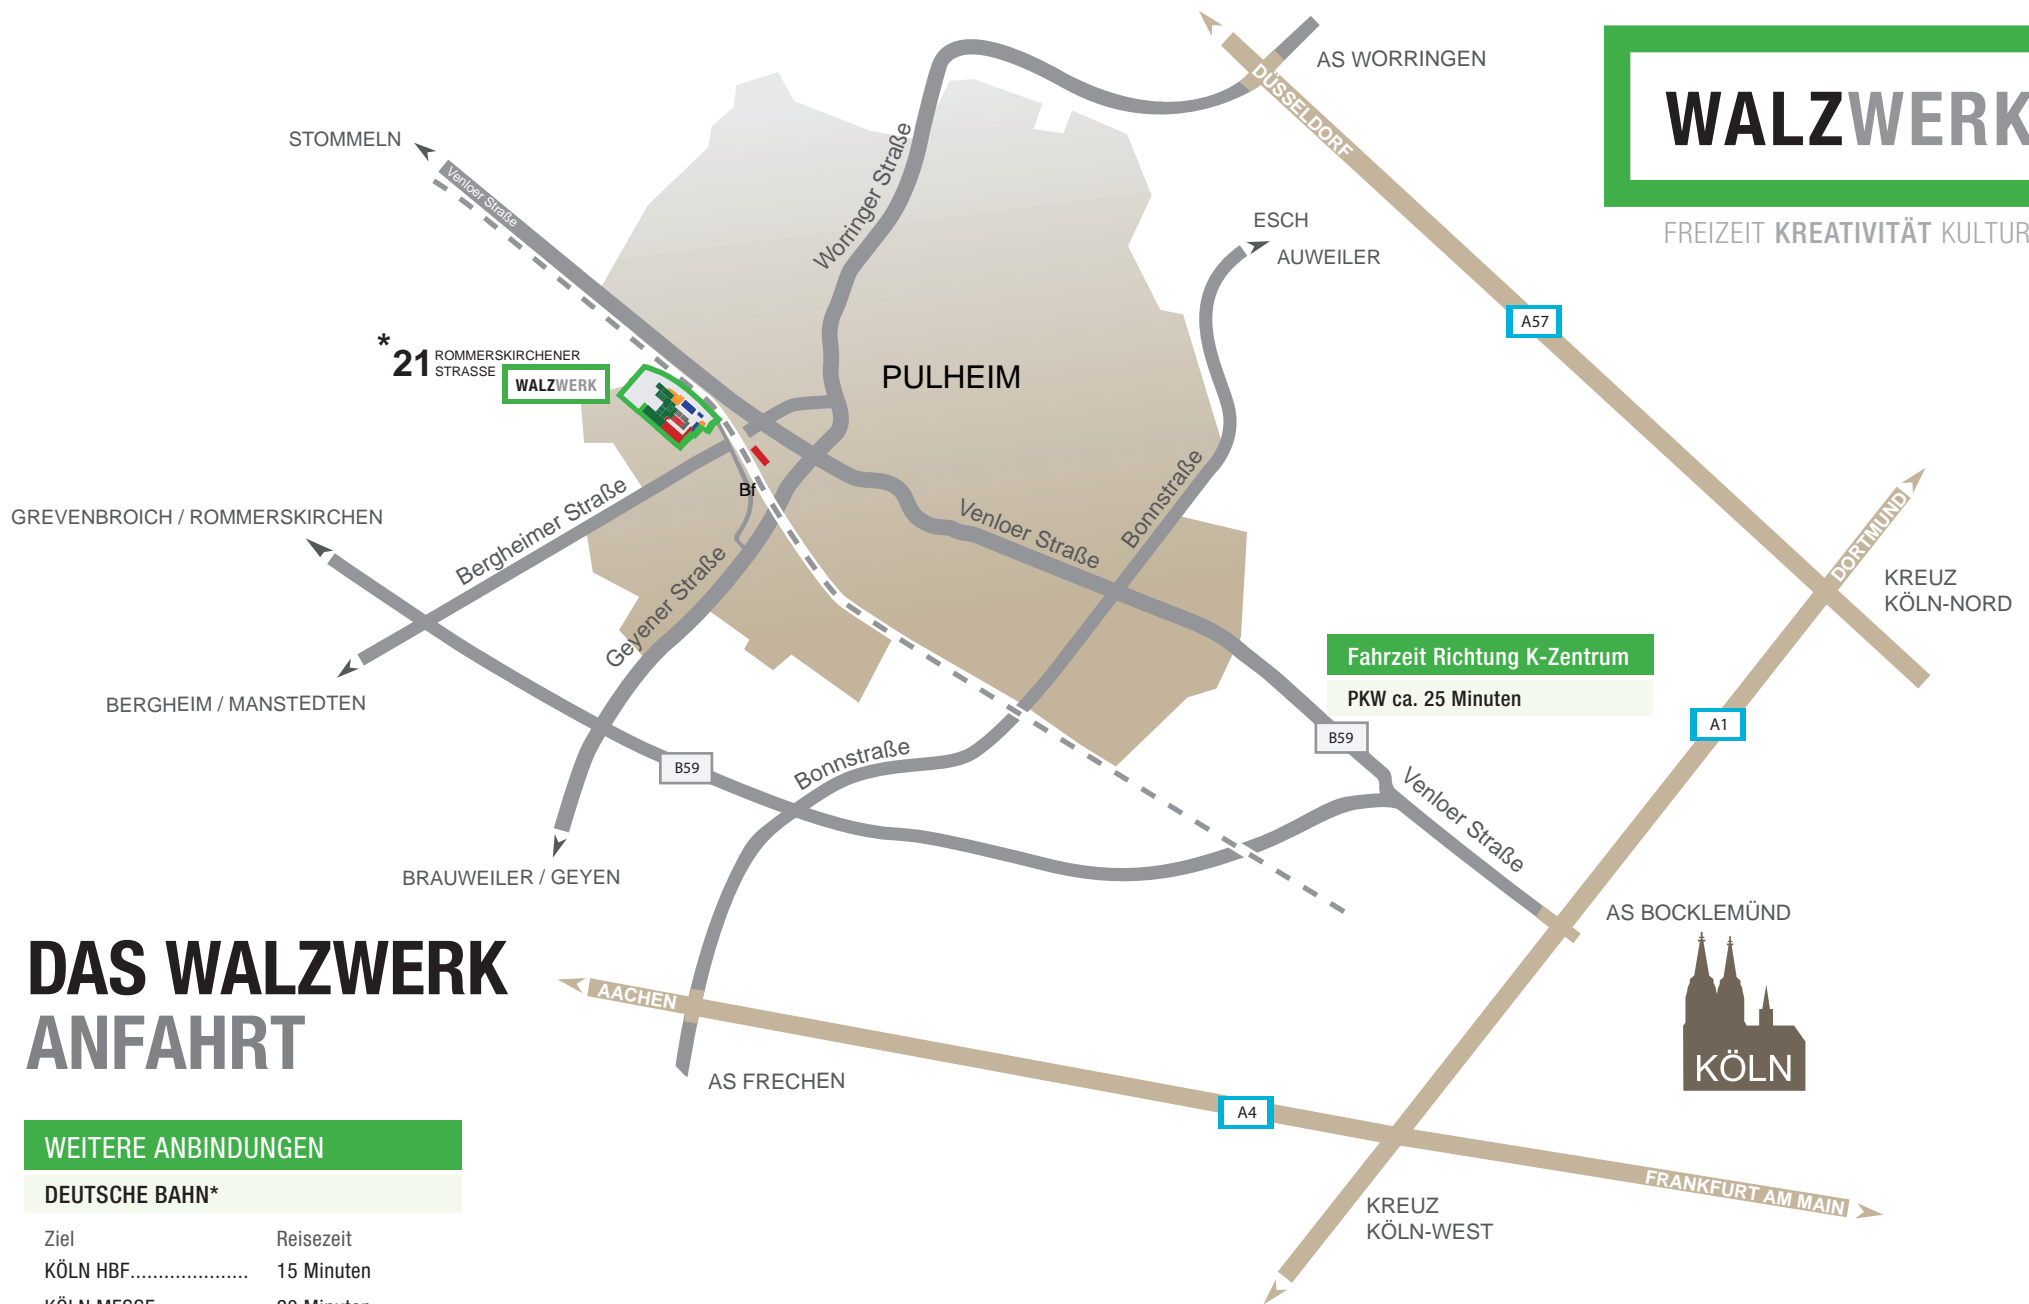

WALZWERK

FREIZEIT KREATIVITÄT KULTUR

DAS WALZWERK ANFAHRT

WEITERE ANBINDUNGEN

DEUTSCHE BAHN*

Ziel	Reisezeit
KÖLN HBF.....	15 Minuten
KÖLN MESSE	20 Minuten
KÖLN-BONN AIRPORT...	29 Minuten

* Der Bahnhof Pulheim liegt 3 Gehminuten vom Walzwerk entfernt.
Nähere Informationen zu den Zugfahrzeiten entnehmen Sie bitte den Informationsseiten der Deutschen Bahn, unter www.bahn.de.