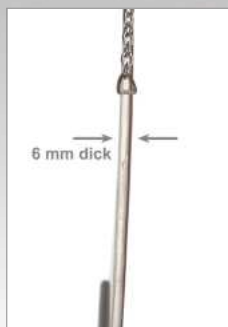

Leuchtdisplay	ca 400 mm Durchmesser
Material	Acrylglas mit Leuchtfolie
Animation	maximal 9 Schritte
Preis	ab 70 EUR
Mindestabnahmemenge	50 Stück
Gewicht	ca. 2 Kg
Helligkeit	bis zu 180 Candela/m ²
Lieferzeit	ab 4 Wochen
Lieferumfang	inkl. 230 Volt Netzteil
Verpackung	einzel in Kartonage

www.flatlights.com/produkte/leuchtdisplays/el-acryldisplays

unbegrenzte Formenvielfalt

verklebter
Kabelaugang

6 mm dick

Wirkung

Detailansichten