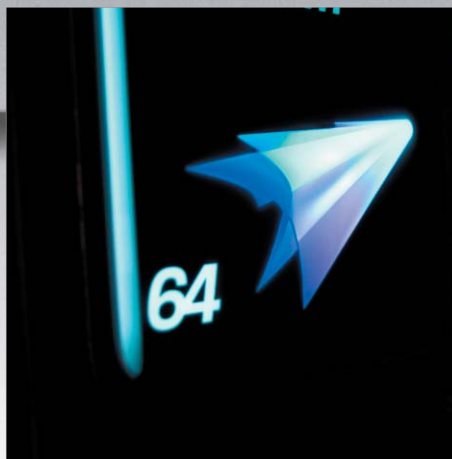

Wirkung // on // off